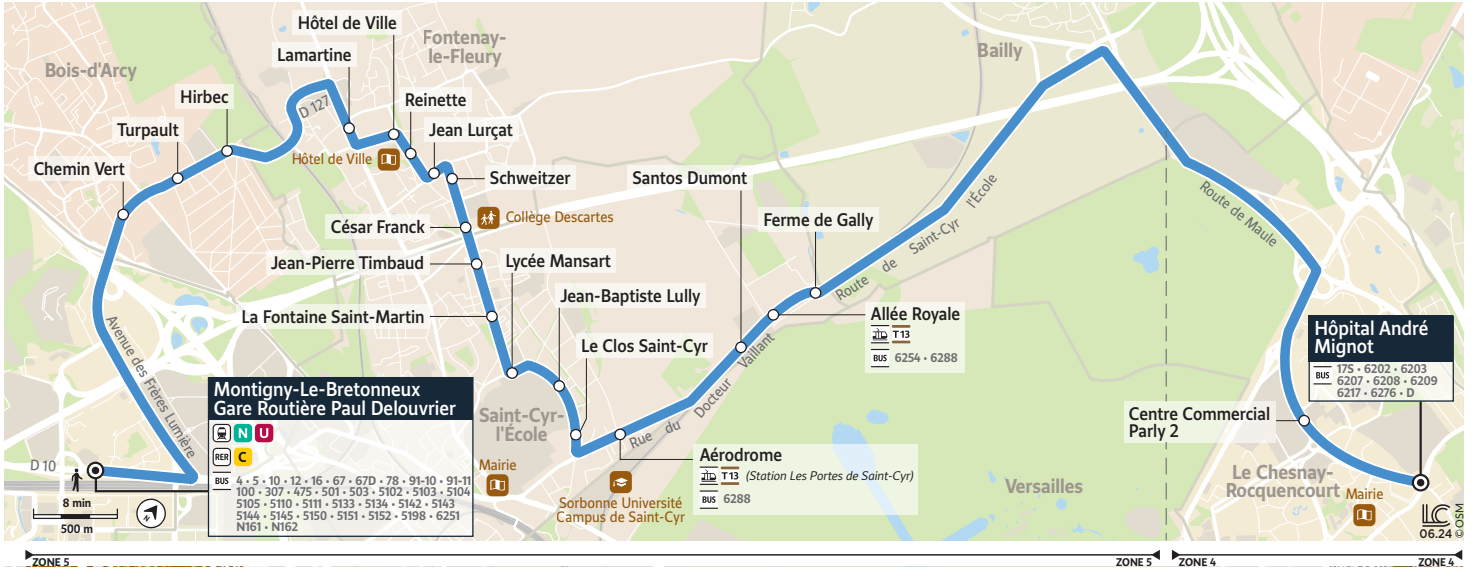

 Versailles Grand Parc
 communauté d'agglomération

 Île de France
 mobilités

Horaires valables du 2 septembre 2024 au 12 juillet 2025

		Du lundi au vendredi											
LE CHESNAY-ROCQUENCOURT	Hôpital André Mignot	6:40	7:10	7:40	8:10	8:40	9:10	9:45	10:45	11:45	12:45	13:45	14:45
	Centre Commercial Parly 2	6:41	7:11	7:41	8:11	8:41	9:11	9:46	10:46	11:46	12:46	13:46	14:46
SAINT-CYR-L'ECOLE	Ferme de Gally	6:50	7:20	7:50	8:20	8:50	9:20	9:55	10:55	11:55	12:55	13:55	14:55
	Allée Royale	6:51	7:21	7:51	8:21	8:51	9:21	9:56	10:56	11:56	12:56	13:56	14:56
	Santos Dumont	6:51	7:21	7:51	8:21	8:51	9:21	9:56	10:56	11:56	12:56	13:56	14:56
	Aérodrome	6:54	7:24	7:54	8:24	8:54	9:24	9:59	10:59	11:59	12:59	13:59	14:59
	Le Clos Saint-Cyr	6:55	7:25	7:55	8:25	8:55	9:25	10:00	11:00	12:00	13:00	14:00	15:00
	Jean-Baptiste Lully	6:56	7:26	7:56	8:26	8:56	9:26	10:01	11:01	12:01	13:01	14:01	15:01
	Lycée Mansart	6:57	7:27	7:57	8:27	8:57	9:27	10:02	11:02	12:02	13:02	14:02	15:02
	La Fontaine Saint-Martin	6:58	7:28	7:58	8:28	8:58	9:28	10:03	11:03	12:03	13:03	14:03	15:03
FONTENAY-LE-FLEURY	Jean-Pierre Timbaud	7:00	7:30	8:00	8:30	9:00	9:30	10:05	11:05	12:05	13:05	14:05	15:05
	César Frank	7:00	7:30	8:00	8:30	9:00	9:30	10:05	11:05	12:05	13:05	14:05	15:05
	Schweitzer	7:01	7:31	8:01	8:31	9:01	9:31	10:06	11:06	12:06	13:06	14:06	15:06
	Jean Lurçat	7:02	7:32	8:02	8:32	9:02	9:32	10:07	11:07	12:07	13:07	14:07	15:07
	Reinette	7:02	7:32	8:02	8:32	9:02	9:32	10:07	11:07	12:07	13:07	14:07	15:07
	Hôtel de ville	7:03	7:33	8:03	8:33	9:03	9:33	10:08	11:08	12:08	13:08	14:08	15:08
BOIS D'ARCY	Lamartine	7:04	7:34	8:04	8:34	9:04	9:34	10:09	11:09	12:09	13:09	14:09	15:09
	Hirbec	7:07	7:37	8:07	8:37	9:07	9:37	10:12	11:12	12:12	13:12	14:12	15:12
	Turpault	7:08	7:38	8:08	8:38	9:08	9:38	10:13	11:13	12:13	13:13	14:13	15:13
MONTIGNY-LE-BRETONNEUX	Chemin Vert	7:09	7:39	8:09	8:39	9:09	9:39	10:14	11:14	12:14	13:14	14:14	15:14
	Gare routière Paul Delouvrier	7:14	7:44	8:14	8:44	9:14	9:44	10:19	11:19	12:19	13:19	14:19	15:19