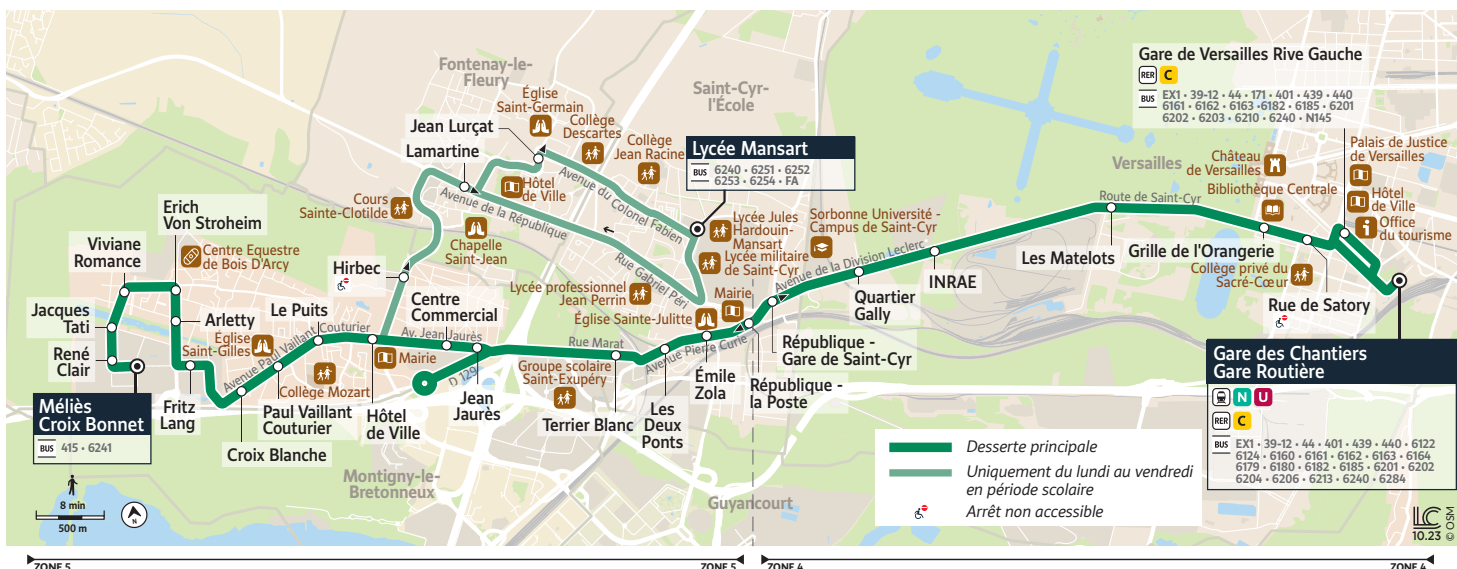

Gare de VERSAILLES Chantiers Gare Routière → BOIS D'ARCY Méliès Croix Bonnet

Votre ligne 11 devient la ligne 6211 à partir du 8 janvier 2024

Horaires valables du 8 janvier au 14 juillet 2024

Du lundi au vendredi en période scolaire

Renvois		Me											
VERSAILLES	Gare de Versailles Chantiers Gare Routière	6:32	6:52	7:12	7:32	7:52	8:12	8:32	8:52	9:52	10:52	11:52	
	Gare de Versailles Rive Gauche	6:34	6:54	7:14	7:34	7:54	8:14	8:34	8:54	9:54	10:54	11:54	
	Rue de Satory	6:35	6:55	7:15	7:35	7:55	8:15	8:35	8:55	9:55	10:55	11:55	
	Grille de l'Orangerie	6:37	6:57	7:17	7:37	7:57	8:17	8:37	8:57	9:57	10:57	11:57	
	Les Matelots	6:39	6:59	7:19	7:39	7:59	8:19	8:39	8:59	9:59	10:59	11:59	
	INRAE	6:41	7:01	7:21	7:41	8:01	8:21	8:41	9:01	10:01	11:01	12:01	
SAINT-CYR-L'ÉCOLE	Quartier Gally	6:41	7:01	7:21	7:41	8:01	8:21	8:41	9:01	10:01	11:01	12:01	
	République La Poste	6:43	7:03	7:23	7:43	8:03	8:23	8:43	9:03	10:03	11:03	12:03	
	Emile Zola	6:44	7:04	7:24	7:44	8:04	8:24	8:44	9:04	10:04	11:04	12:04	
BOIS D'ARCY	Les Deux Ponts	6:45	7:05	7:25	7:45	8:05	8:25	8:45	9:05	10:05	11:05	12:05	
	Terrier Blanc	6:46	7:06	7:26	7:46	8:06	8:26	8:46	9:06	10:06	11:06	12:06	
	Jean Jaurès	6:49	7:09	7:29	7:49	8:09	8:29	8:49	9:09	10:09	11:09	12:09	
SAINT-CYR-L'ÉCOLE	Centre Commercial	6:50	7:10	7:30	7:50	8:10	8:30	8:50	9:10	10:10	11:10	12:10	
	Lycée Mansart											12:15	
BOIS D'ARCY	Hôtel de ville	6:52	7:12	7:32	7:52	8:12	8:32	8:52	9:12	10:12	11:12	12:12	12:25
	Le Puits	6:53	7:13	7:33	7:53	8:13	8:33	8:53	9:13	10:13	11:13	12:13	12:27
	Paul Vaillant Couturier	6:54	7:14	7:34	7:54	8:14	8:34	8:54	9:14	10:14	11:14	12:14	12:28
	Croix Blanche	6:55	7:15	7:35	7:55	8:15	8:35	8:55	9:15	10:15	11:15	12:15	12:30
	Fritz Lang	6:57	7:17	7:37	7:57	8:17	8:37	8:57	9:17	10:17	11:17	12:17	12:32
	Arletty	6:58	7:18	7:38	7:58	8:18	8:38	8:58	9:18	10:18	11:18	12:18	12:34
	Erich Von Stroheim	6:59	7:19	7:39	7:59	8:19	8:39	8:59	9:19	10:19	11:19	12:19	12:35
	Viviane Romance	7:01	7:21	7:41	8:01	8:21	8:41	9:01	9:21	10:21	11:21	12:21	12:37
	Jacques Tati	7:02	7:22	7:42	8:02	8:22	8:42	9:02	9:22	10:22	11:22	12:22	12:38
	René Clair	7:02	7:22	7:42	8:02	8:22	8:42	9:02	9:22	10:22	11:22	12:22	12:38
	Méliès - Croix Bonnet	7:03	7:23	7:43	8:03	8:23	8:43	9:03	9:23	10:23	11:23	12:23	12:39

Me : Circule Seulement le Mercredi

Les horaires sont calculés dans des conditions normales de circulation et sont sujets à ses aléas.

TRANSDEV VERSAILLES
Allée des Matelots
Les Mortemets
78000 Versailles

iledefrance-mobilites.fr
@Versailles_IDFM
01 59 00 12 52

Téléchargez gratuitement l'application :

Itinéraires, infos trafic, déviations :
Île-de-France Mobilités

Accéo
Solution de mobilité pour personnes
sourdes et malentendantes