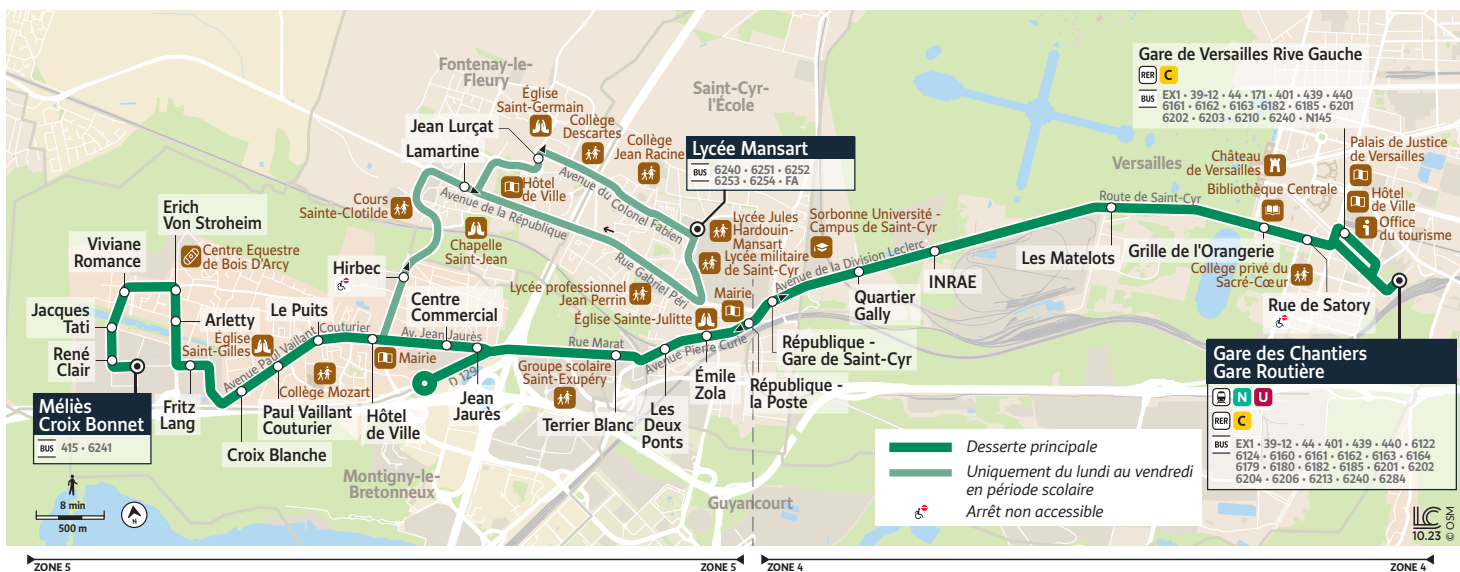

BOIS D'ARCY Méliès Croix Bonnet → Gare de VERSAILLES Chantiers Gare Routière

Votre ligne 11 devient la ligne 6211 à partir du 8 janvier 2024

Horaires valables du 8 janvier au 14 juillet 2024

		Du lundi au vendredi en période scolaire										
BOIS D'ARCY	Méliès - Croix Bonnet	5:55	6:15	6:35	6:55	7:15	7:27	7:35	7:55	8:15	8:30	8:35
	René Clair	5:56	6:16	6:36	6:56	7:16	7:28	7:36	7:56	8:16	8:31	8:36
	Jacques Tati	5:57	6:17	6:37	6:57	7:17	7:29	7:37	7:57	8:17	8:32	8:37
	Viviane Romance	5:58	6:18	6:38	6:58	7:18	7:30	7:38	7:58	8:18	8:33	8:38
	Erich Von Stroheim	6:00	6:20	6:40	7:00	7:20	7:32	7:40	8:00	8:20	8:35	8:40
	Arletty	6:01	6:21	6:41	7:01	7:21	7:33	7:41	8:01	8:21	8:36	8:41
	Fritz Lang	6:02	6:22	6:42	7:02	7:22	7:35	7:42	8:02	8:22	8:38	8:42
	Croix Blanche	6:04	6:24	6:44	7:04	7:24	7:38	7:44	8:04	8:24	8:40	8:44
	Paul Vaillant Couturier	6:05	6:25	6:45	7:05	7:25	7:39	7:45	8:05	8:25	8:42	8:45
	Le Puits	6:06	6:26	6:46	7:06	7:26	7:40	7:40	7:46	8:06	8:26	8:43
Hôtel de ville	6:07	6:27	6:47	7:07	7:27	7:42	7:43	7:47	8:07	8:27	8:46	8:47
Hirbec						7:43	7:47					
FONTENAY-LE-FLEURY	Lamartine						7:45	7:47				
	Jean Lurçat						7:47	7:47				
SAINT-CYR-L'ÉCOLE	Lycée Mansart						7:52	7:52			8:55	
BOIS D'ARCY	Centre Commercial	6:09	6:29	6:49	7:09	7:29		7:49	8:09	8:29		8:49
	Jean Jaurès	6:10	6:30	6:50	7:10	7:30		7:50	8:10	8:30		8:50
SAINT-CYR-L'ÉCOLE	Terrier Blanc	6:15	6:35	6:55	7:15	7:35		7:55	8:15	8:35		8:55
	Les Deux Ponts	6:16	6:36	6:56	7:16	7:36		7:56	8:16	8:36		8:56
	Emile Zola	6:17	6:37	6:57	7:17	7:37		7:57	8:17	8:37		8:57
	République La Poste	6:18	6:38	6:58	7:18	7:38		7:58	8:18	8:38		8:58
VERSAILLES	Quartier Gally	6:19	6:39	6:59	7:19	7:39		7:59	8:19	8:39		8:59
	INRAE	6:20	6:40	7:00	7:20	7:40		8:00	8:20	8:40		9:00
	Les Matelots	6:21	6:41	7:01	7:21	7:41		8:01	8:21	8:41		9:01
	Grille de l'Orangerie	6:23	6:43	7:03	7:23	7:43		8:03	8:23	8:43		9:03
	Rue de Satory	6:24	6:44	7:04	7:24	7:44		8:04	8:24	8:44		9:04
	Gare de Versailles Rive Gauche	6:26	6:46	7:06	7:26	7:46		8:06	8:26	8:46		9:06
	Gare de Versailles Chantiers Gare Routière	6:28	6:48	7:08	7:28	7:48		8:08	8:28	8:48		9:08