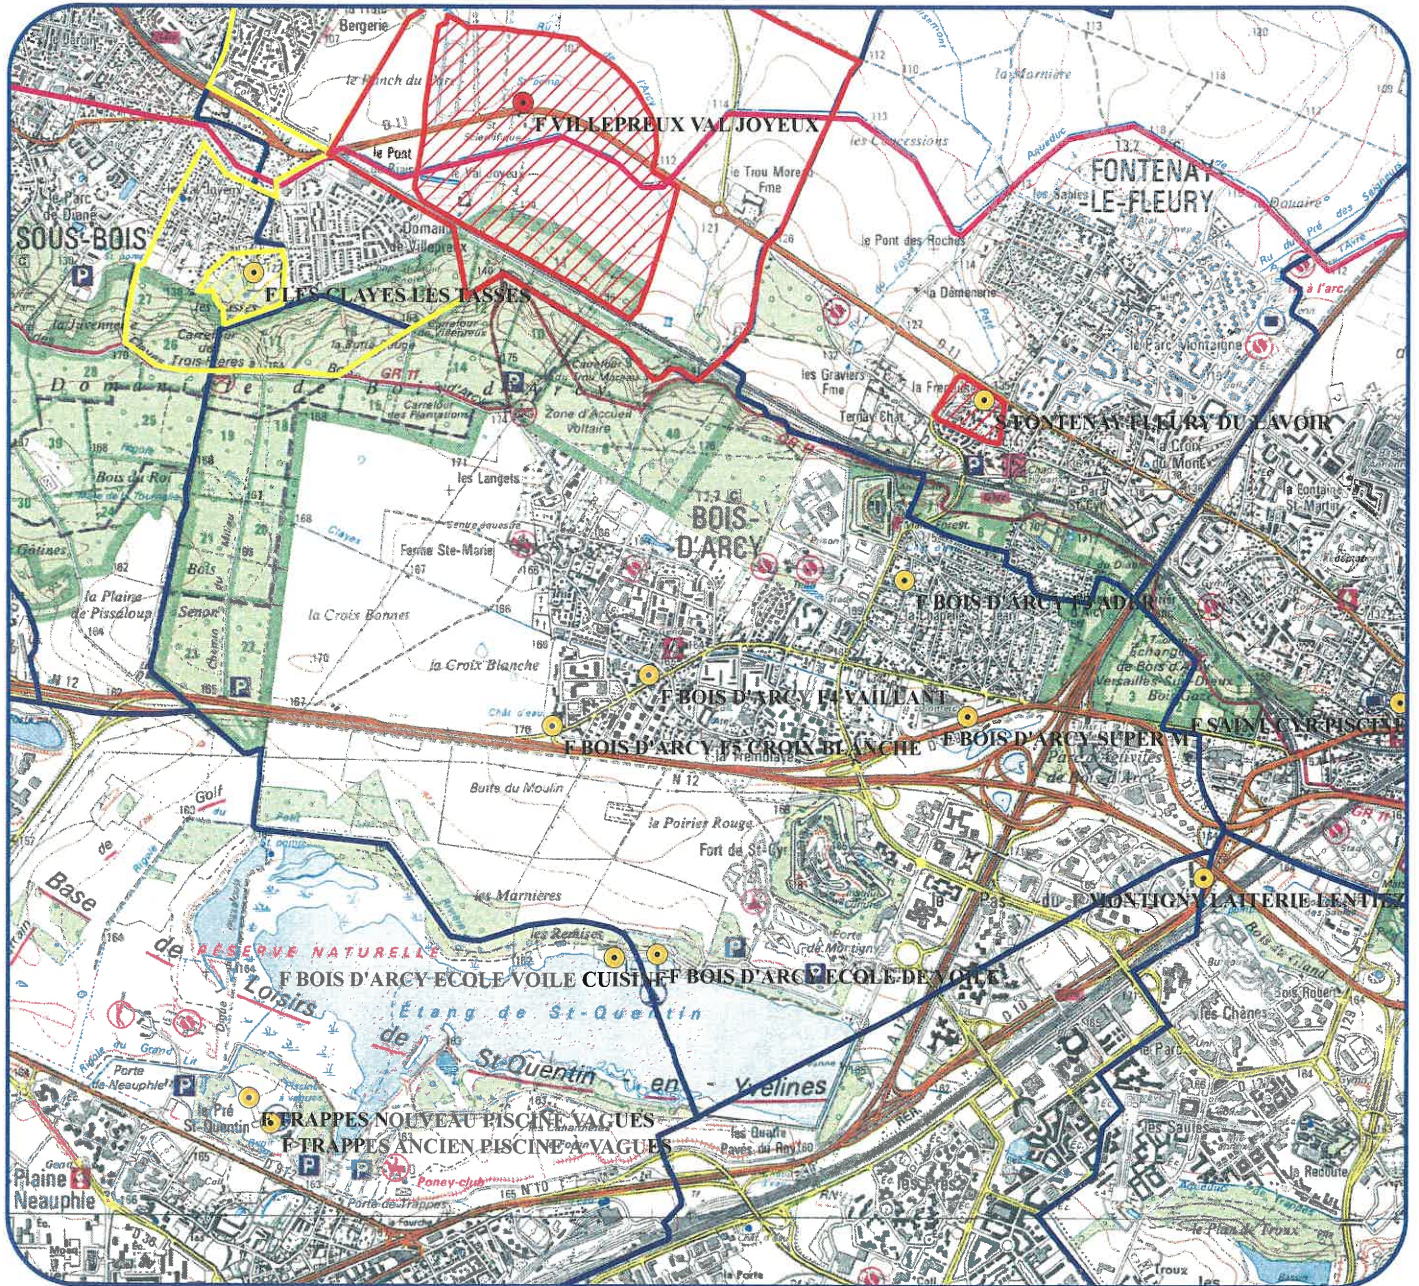

BOIS D'ARCY

Légende

Captages

-  Public
-  Projet
-  Privé
-  Réalimentation de nappe
-  Arrêté

 Département

 Communes

 Acqueduc de l'Avre

Périmètres de protection rapprochée

-  Avec D.U.P.
-  Avis hydro
-  Avec autorisation (captage privée)

Périmètres de protection éloignée

-  Avec D.U.P.
-  Avis hydro
-  Avec autorisation (captage privé)

Echelle : 1:30 000

Imprimé le 01/09/2020

Fond de carte © IGN