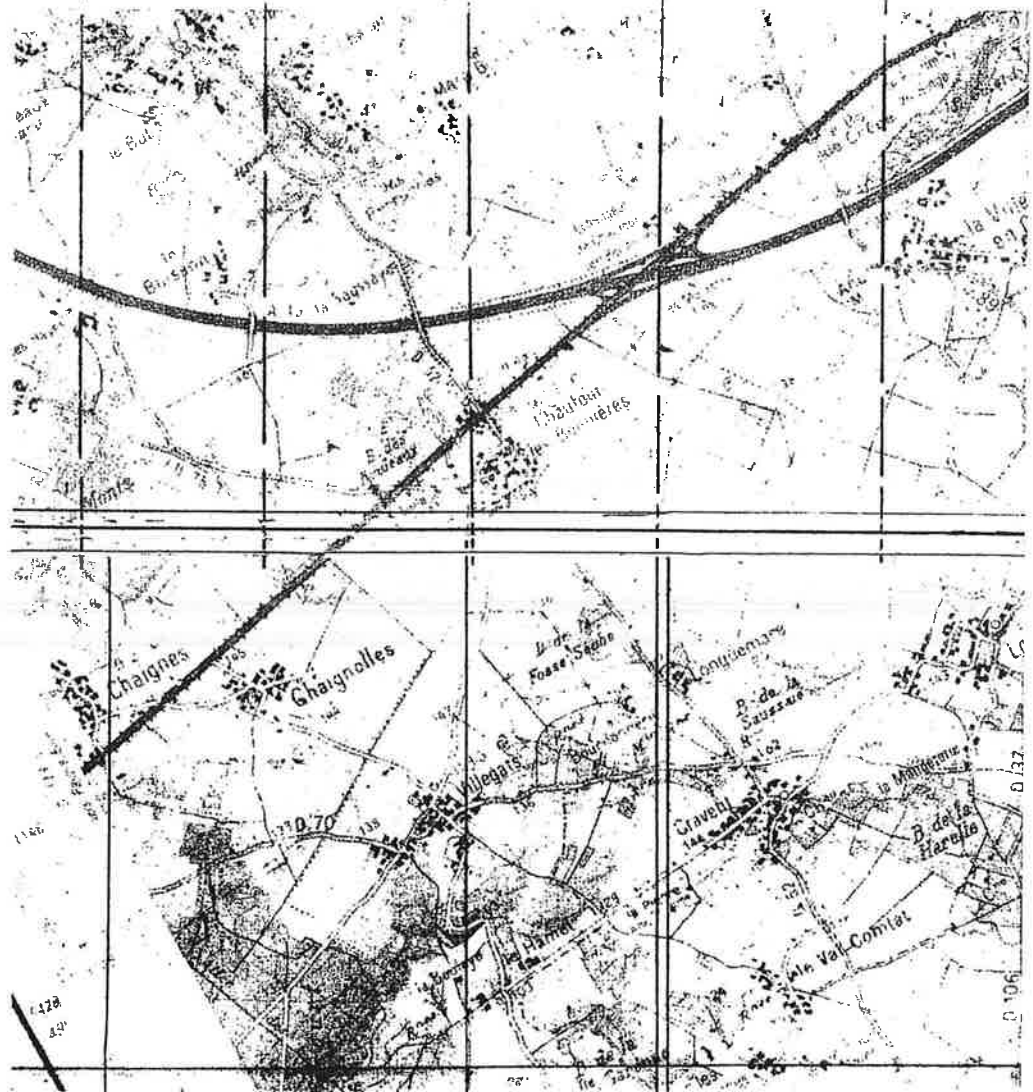

Liberté • Égalité • Fraternité
RÉPUBLIQUE FRANÇAISE

MINISTÈRE DE LA DÉFENSE

Pièce jointe : Servitude d'utilité publique relevant du ministère de la défense

Commune du BOIS D'ARCY (78).

DEFINITION	DESIGNATION	DATE D'APPROBATION	GESTIONNAIRE
PT2 780 64604	Liaison troposphérique de Versailles Satory vers la Hève	Décret du 09 juillet 1984 publié au JORF du 13 juillet 1984.	Direction interarmées des réseaux d'infrastructure et des systèmes d'information Ile de France site du Mont Valérien / base des Loges 8 avenue du président Kennedy BP 40202 78102 Saint Germain en Laye cedex

191

186

181

176

171

Chaignes

Lommois

Chaufour-
Les-Bonnières